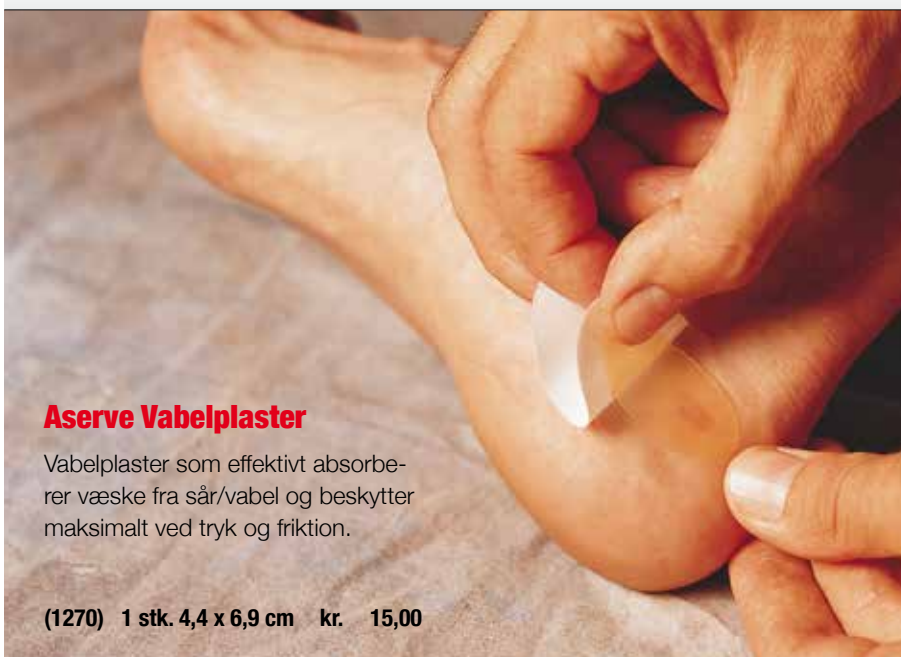

Spenco 2nd Skin og plaster

Kunstig hud som stort set har samme følelse og konsistens som rigtig hud. Fjerner al friktion mellem 2 hudlag. Renser sår ved at absorbere betændelse.

- (1024) 200 stk. 2,5 x 2,5 cm kr. 1000,00
  (1025) 48 stk. Ø7 cm. kr. 1000,00
  (1026) 2 stk. 7 x 16 cm. kr. 120,00