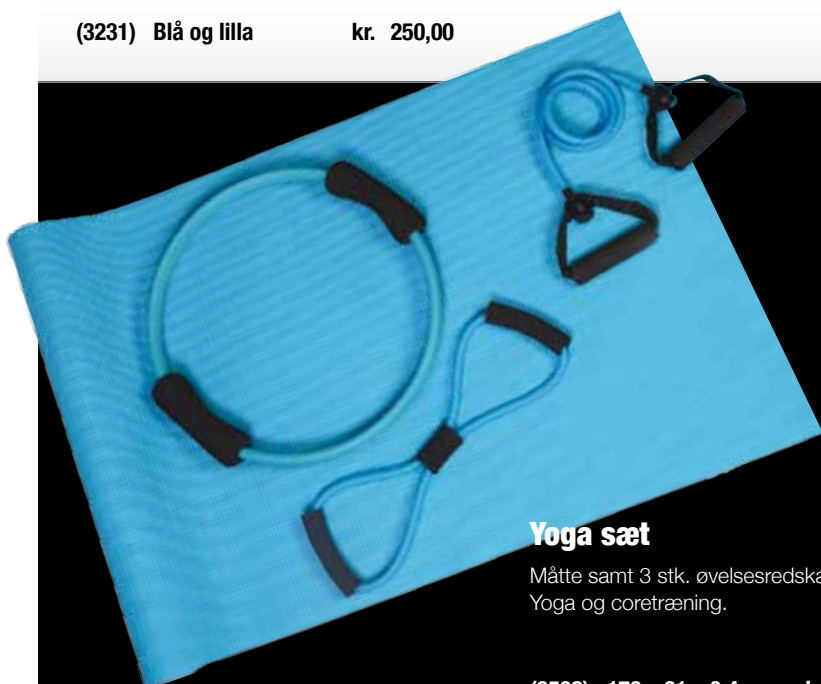

Yoga Måtte

Ru overflade med antiskrid. Holdbar, nem at rulle sammen, og let at bære.

(3231) Blå og lilla kr. 250,00

Yoga Rulle

Glat overflade. Lavet af komfortabelt PE skum. Holdbar og nem at bære. God til balancetræning og corefunktionstræning.

(3764) Blå kr. 200,00

Yoga sæt

Måtte samt 3 stk. øvelsesredskaber til Yoga og coretræning.

(3502) 173 x 61 x 0,4 cm kr. 400,00

Træningsmåtte

Kan anvendes på alle hårde overflader. Skridsikker og stabil ved yogævelser. Nem at rulle eller folde sammen til transport. Let vægt, holdbar og vaskbar.