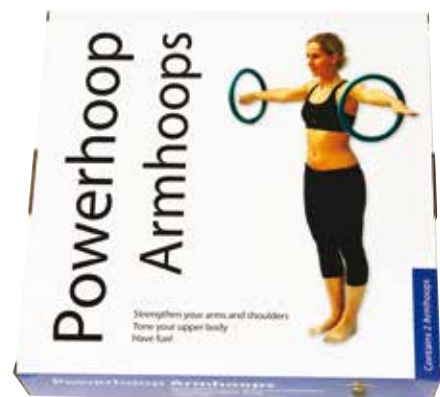

PowerHoop

Træningsredskab til styrkelse af musklerne i talje, hofter, mave, ryg og ben. Sjov træning til voksne og børn, som ofte får for lidt motion.

Powerhoop hulahopringen er stor, tung og polstret med en lækker farverig gum-mibelægning.

Vægten og bølgerne på indersiden af ringen hjælper med at trimme musklerne omkring mave, ryg, hofter, ben og ikke mindst talje.

Findes i 3 størrelser til voksne:

- 3B på 1,5 kg og 104 cm - anbefales til voksne personer under 60 kg.
- 4B på 1,7 kg og 102 cm - kan bruges af de allerfleste.
- 5B på 2,2 kg og 105 cm - anbefales kun til personer i rigtig god form.

Hvis du har "æbleform" (hofterne er smallere end taljen) kan det være lidt svært i starten. Her kan de større 3B eller 5B være en fordel for nybegyndere. Ringen er nem at samle før brug og adskille for opbevaring.

Findes også til børn som vejer mellem 18-36 kg anbefales 2B-ringen der vejer 730 g og er 90 cm i diameter.