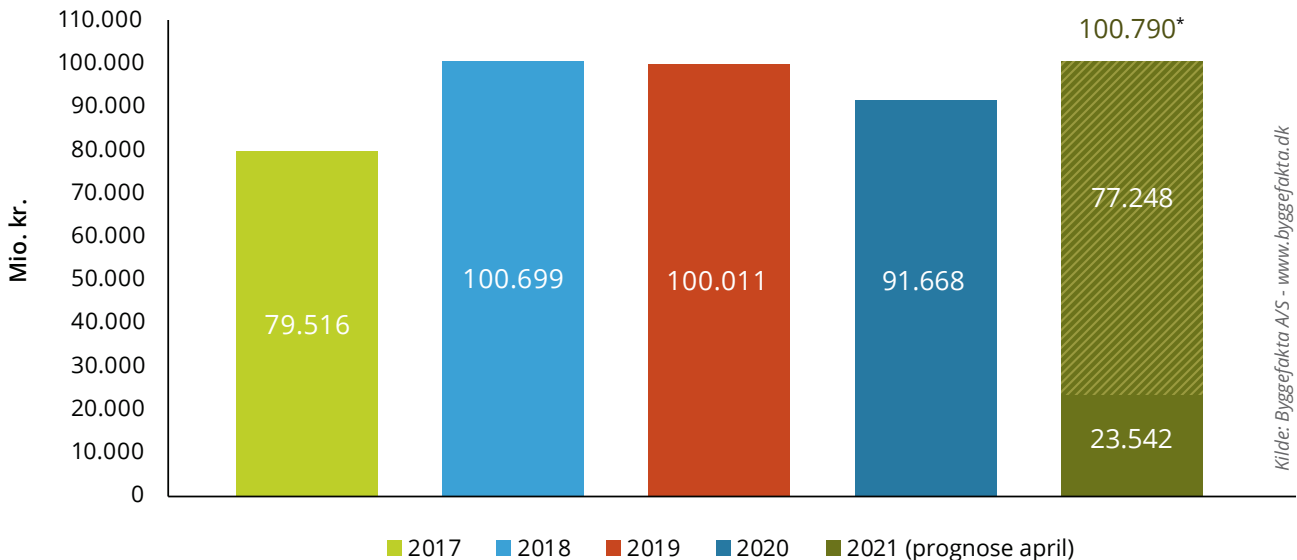

UDVIKLINGEN FOR DET PROFESSIONELLE PROJEKTBYGGERI I DANMARK FRA 2017-2021

- Målt på værdi af igangsatte projekter i det pågældende år

* ekskl. de 3 hovedkontrakter ifm. Femern-Bælt forbindelsen der igangsættes i 2021