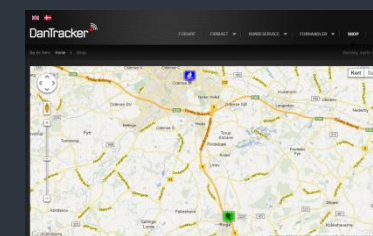

PORTAL TIL COMPUTEREN

Log ind på en portal og se hvor dine ting er placeret. Portalen er specielt udviklet så forsikringselskaber og vagtværn kan overvåge dine ting.