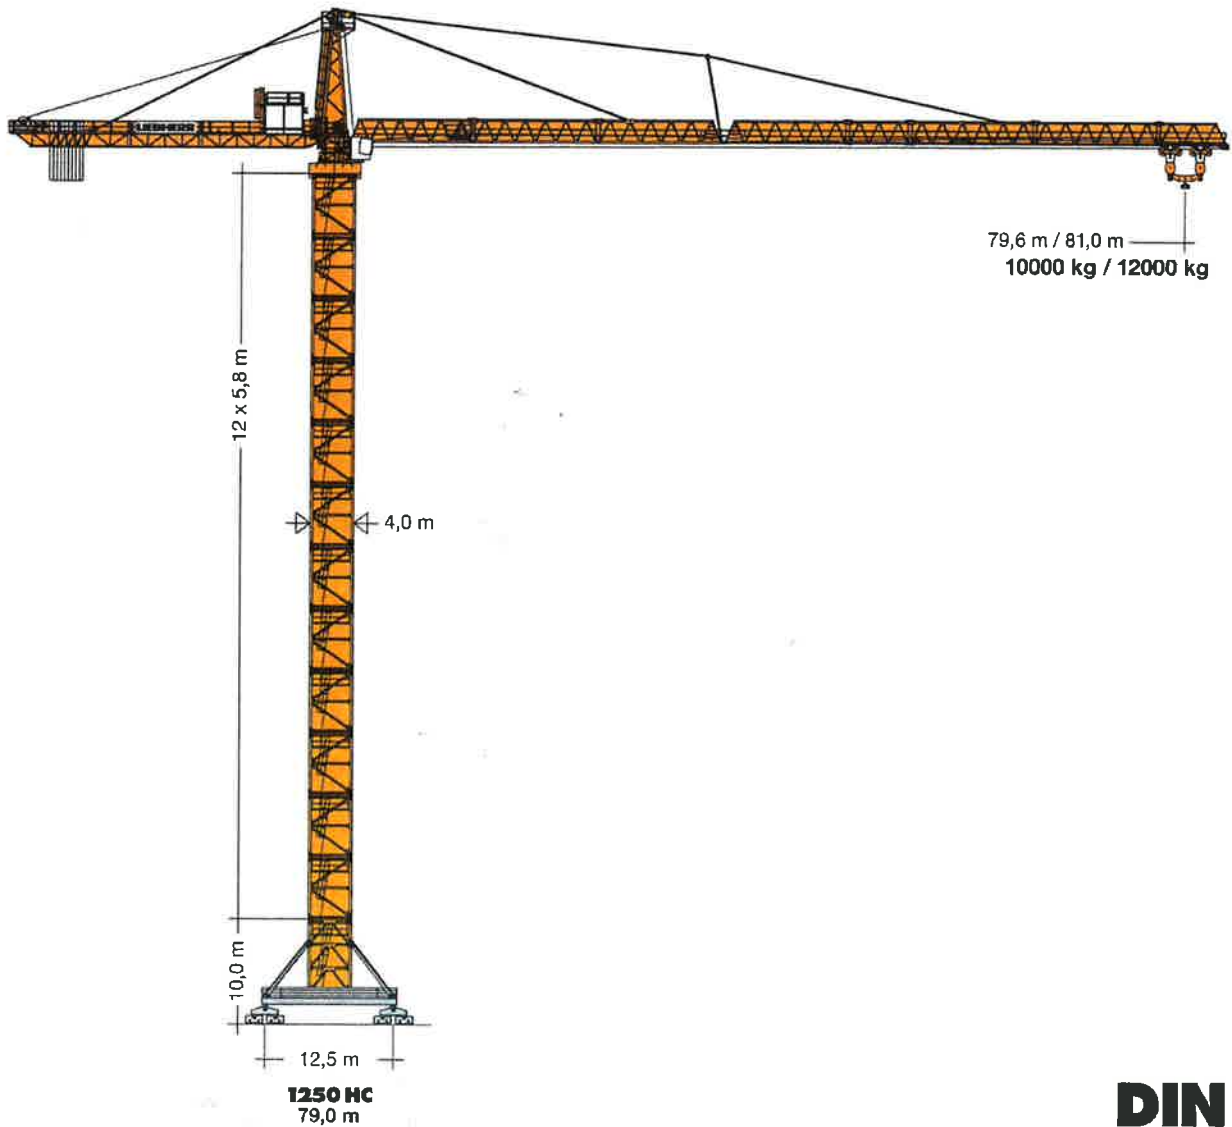

# Turmdrehkran 1250 HC 50

Tower Crane / Grue à tour / Gru a torre / Grúa torre  
Guindaste de torre / Башенный поворотный кран

1250 HC 40

▶ 1250 HC 50

**DIN**

# LIEBHERR