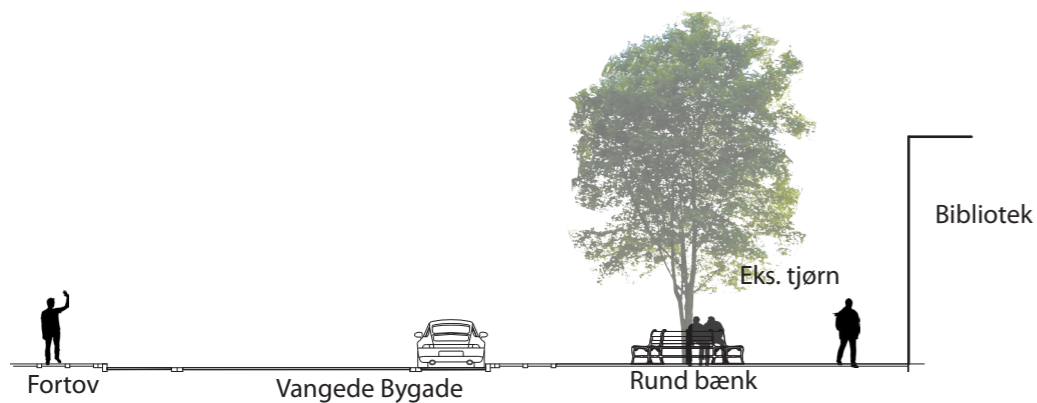

Situationsplan 1:200

Tværsprofil b-B 1:200

Bygherre :
Kunstner :
Landskabsarkitekt :
Ingeniør :

Gentofte Kommune
Kenn André Stilling
1:1 landskab
NIRAS