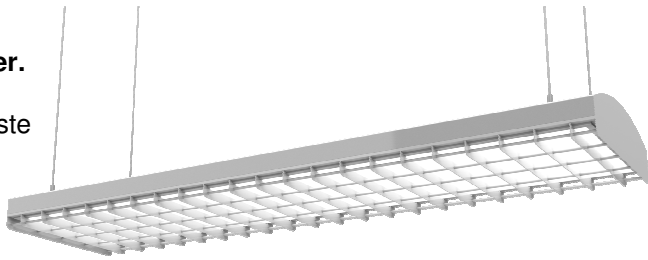

**Holbech Sport LED er et innovativt og samtidig enkelt sportshals armatur, som på alle punkter sætter nye standarder.**

I det robuste kabinet skjuler der sig den nyeste LED teknologi, hvilket gør armaturet fremtidssikret og yderst brugervenligt. Den store oplyste flade udsender et behageligt ensartet lys.

Holbech Sport LED er udstyret med et kraftigt frontgitter som beskytter imod slag. Det nye Sport LED sparer på både energi og vedligehold.

**Dansk design – Produceret i Danmark**

Type:	Størrelse L x B x H (mm):	Forbrug:
Holbech Sport LED 125W	1500 x 400 x 120 mm.	125W (12000 lm)
Holbech Sport LED 146W	1500 x 400 x 120 mm.	146W (14000 lm)
Holbech Sport LED 167W	1500 x 400 x 120 mm.	167W (16000 lm)
Holbech Sport LED 188W	1500 x 400 x 120 mm.	188W (18000 lm)
Holbech Sport LED 292W	1500 x 400 x 120 mm.	292W (26000 lm)

#### Specifikationer:

<b>Tilslutning:</b>	Tilsluttes direkte til 230V
<b>Dæmp:</b>	Dæmpbar med Triac dæmper (100 til 10%) Ingen behov for ekstra 1-10V kabel
<b>Montering:</b>	Wire
<b>Levetid:</b>	80.000 timer L70
<b>Farvetemp.:</b>	4000K
<b>Ra værdi:</b>	Farvegengivelse >Ra.85
<b>Effektivitet:</b>	Effektivitet totalt >92 lm/W LED effektivitet >120 lm/W
<b>Beskyttelse:</b>	Klasse I, IP20
<b>Materiale:</b>	Aluminium / lysteknisk akryl
<b>Godkend:</b>	F-mærket, CE-mærket, ROHS direktivet
<b>Garanti:</b>	5 år.