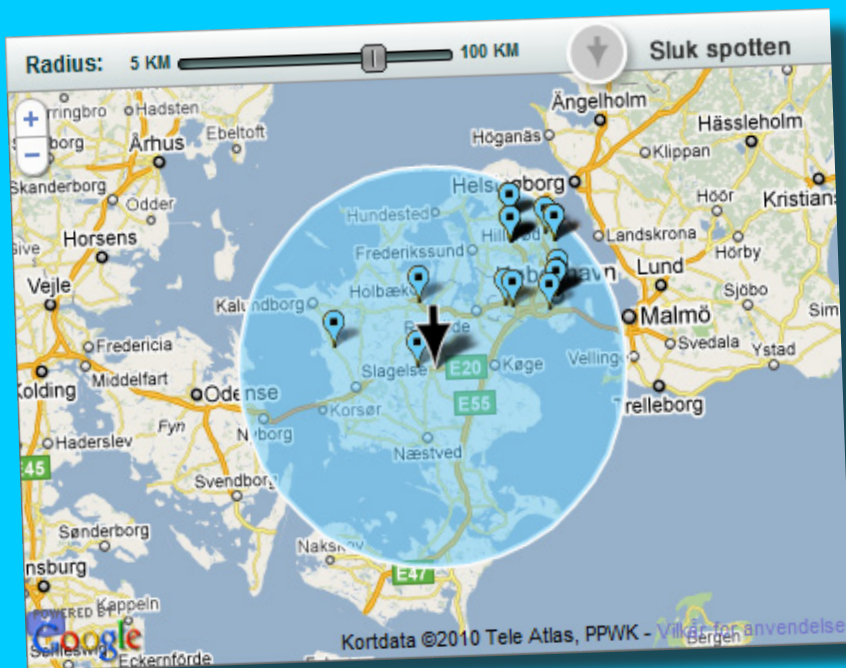

Fortæl om dig selv, hvad du kan og hvad du søger...

00:00 / 00:00

HD

"Spot" dit drømmejob på kortet

Vores "Spot" gør jobsøgningen legende let. Tænd spotten og søg job inden for en geografisk radius. Flytter du på spotten eller ændrer dens radius, opdateres listen med job helt automatisk.