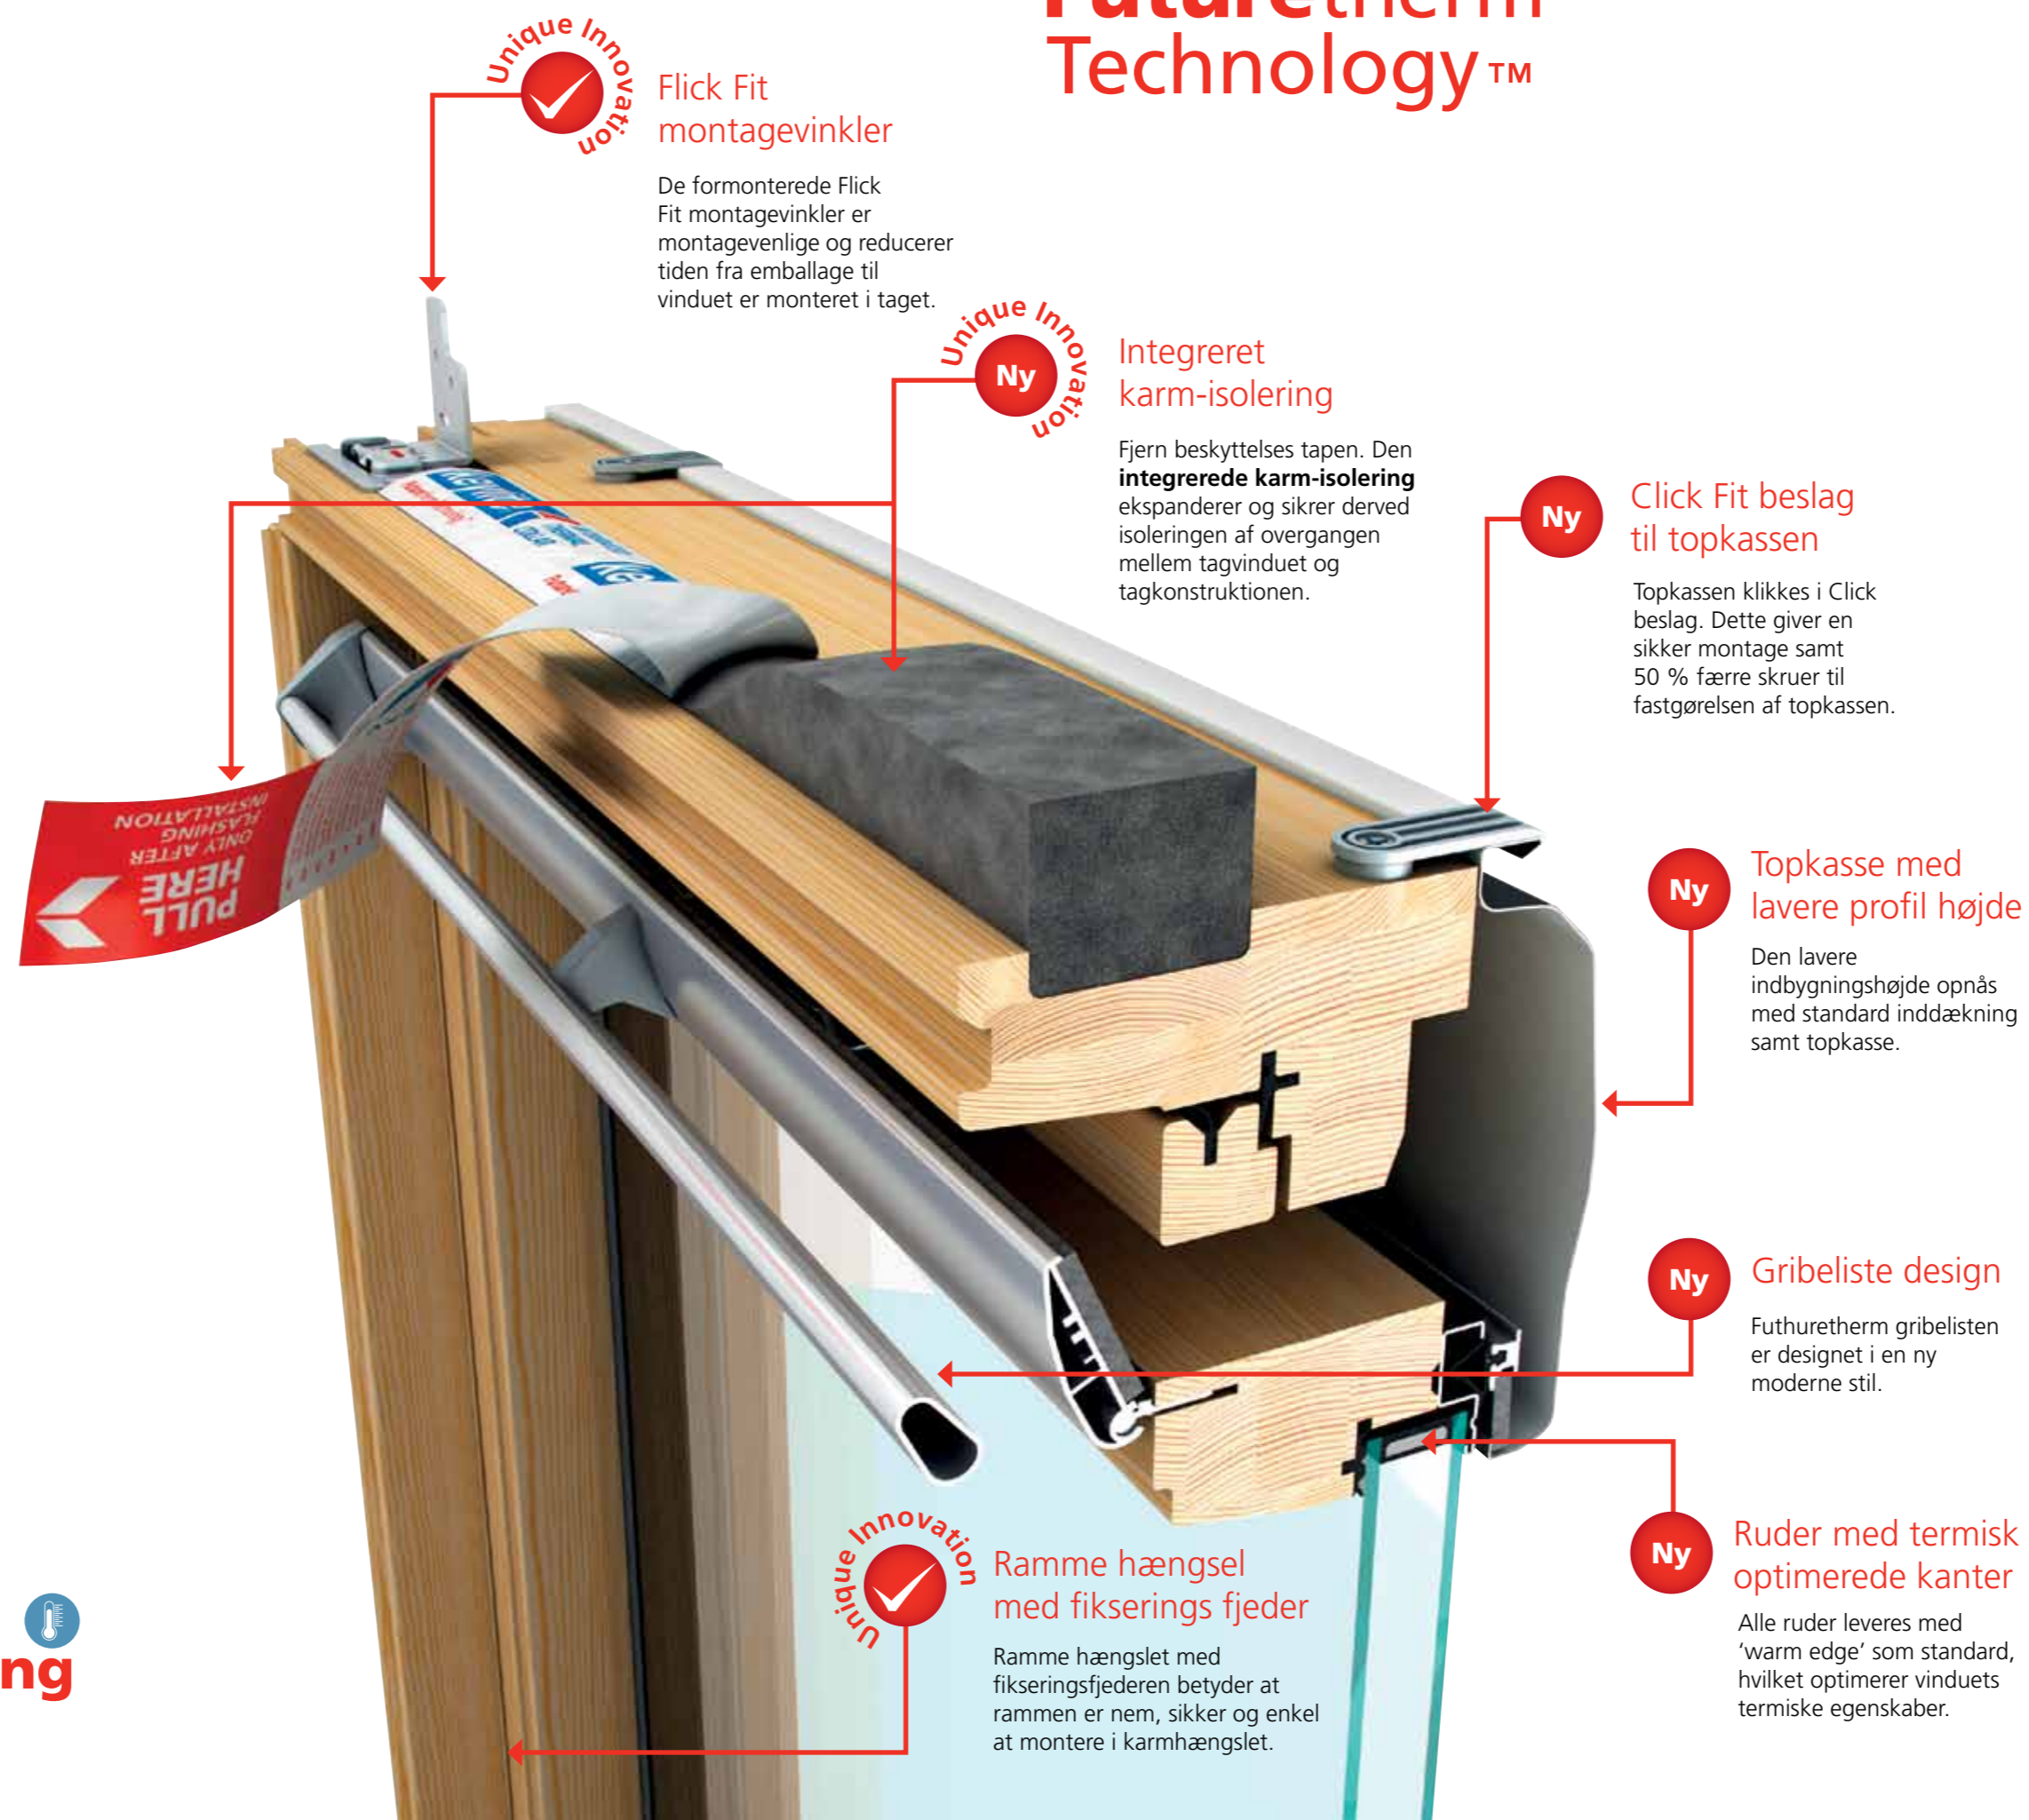

Vores **integrerede karm-isolering** er en unik løsning, som er montagevenlig, og som forhindrer varmetab i overgangen til den øvrige tagkonstruktion. Leveres kun af Keylite.

**Futuretherm** giver mere værdi for pengene end nogensinde før, da disse og mange andre egenskaber nu leveres som standard

## Futuretherm Technology™

Unique Innovation

**Flick Fit montagevinkler**

De formonterede Flick Fit montagevinkler er montagevenlige og reducerer tiden fra emballage til vinduet er monteret i taget.

Unique Innovation Ny

**Integreret karm-isolering**

Fjern beskyttelses tapen. Den **integrerede karm-isolering** ekspanderer og sikrer derved isoleringen af overgangen mellem tagvinduet og tagkonstruktionen.

Ny

**Click Fit beslag til topkassen**