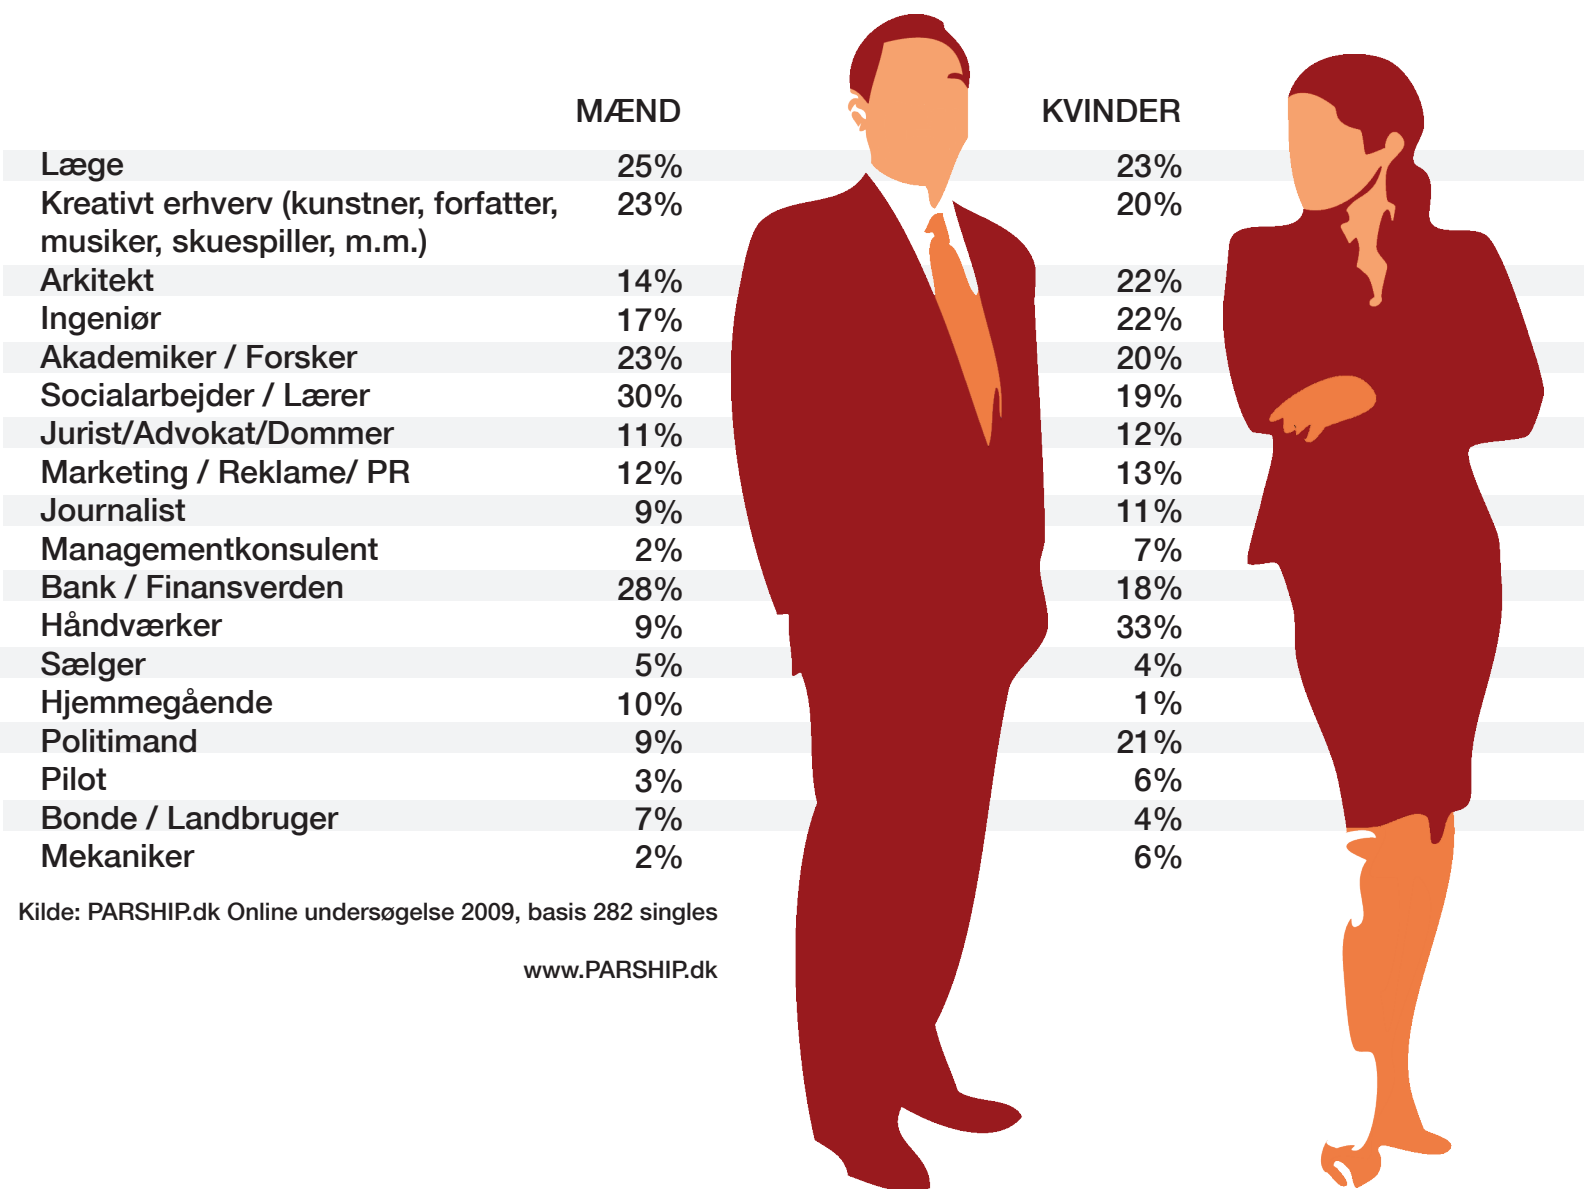

Danske singles svarer på hvilket slags erhverv de foretrækker partneren har:

Kilde: PARSHIP.dk Online undersøgelse 2009, basis 282 singles

www.PARSHIP.dk