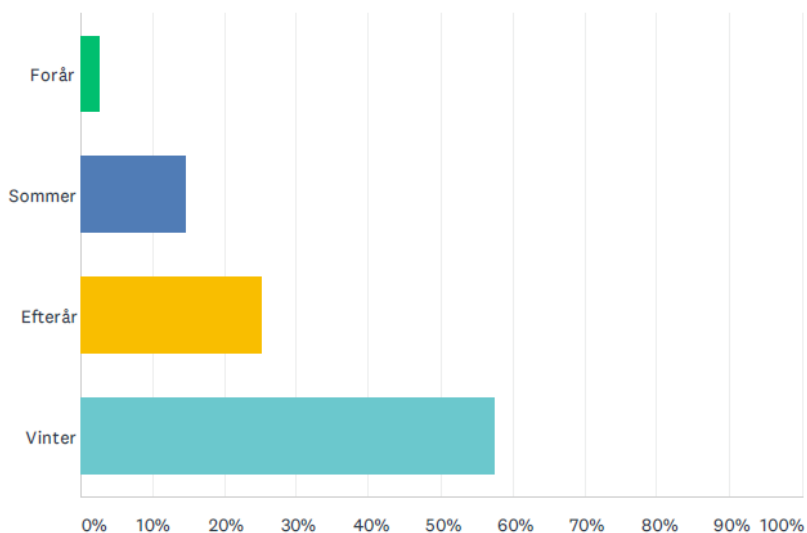

Sp. 8 Hvilken årstid, oplever du, er sikkerhedsmæssigt den farligste i trafikken?

Besvaret: 1,601 Sprunget over: 119

SVARMULIGHEDER	BESVARELSER
Forår	2.81% 45
Sommer	14.68% 235
Efterår	25.05% 401
Vinter	57.46% 920
I ALT	1,601