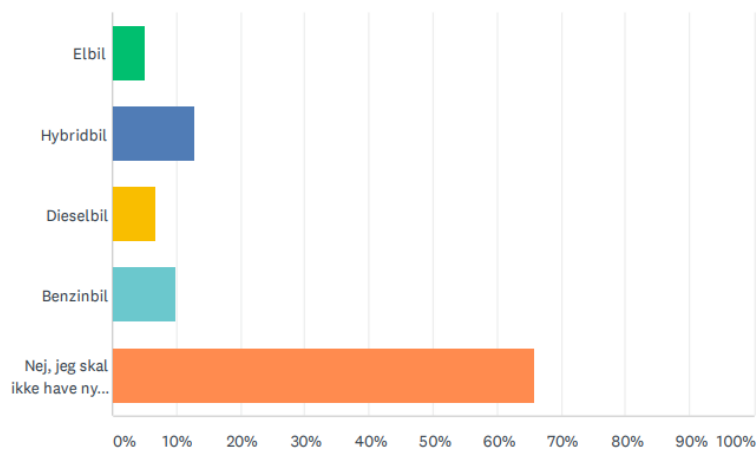

UNDERSØGELSE AF APPLUS: SALGET AF GRØNNE BILER I STOR VÆKST

Sp. 3 Hvilken region bor du i?

Besvaret: 1,649 Sprunget over: 0

SVARMULIGHEDER	BESVARELSER	
Region Nordjylland	9.64%	159
Region Hovedstaden (inkl. Bornholm)	23.04%	380
Region Midtjylland	16.98%	280
Region Syddanmark	24.01%	396
Region Sjælland	26.32%	434
I ALT		1,649

Sp. 9 Hvis ja til køb af ny bil i indeværende år, hvilken type bil er der så tale om?

Besvaret: 1,600 Sprunget over: 49

SVARMULIGHEDER	BESVARELSER	
Elbil	5.06%	81
Hybridbil	12.75%	204
Dieselbil	6.69%	107
Benzinbil	9.81%	157
Nej, jeg skal ikke have ny bil nu	65.69%	1,051
I ALT		1,600