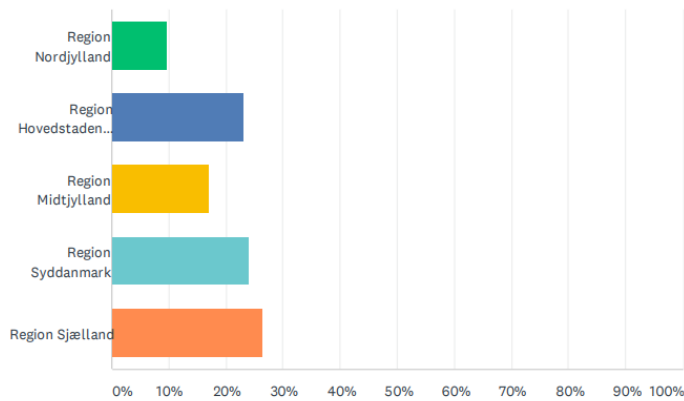

UNDERSØGELSE AF APPLUS: SALGET AF GRØNNE BILER I STOR VÆKST

Sp. 3 Hvilken region bor du i?

Besvaret: 1,649 Sprunget over: 0

SVARMULIGHEDER	BESVARELSER	
Region Nordjylland	9.64%	159
Region Hovedstaden (inkl. Bornholm)	23.04%	380
Region Midtjylland	16.98%	280
Region Syddanmark	24.01%	396
Region Sjælland	26.32%	434
I ALT		1,649