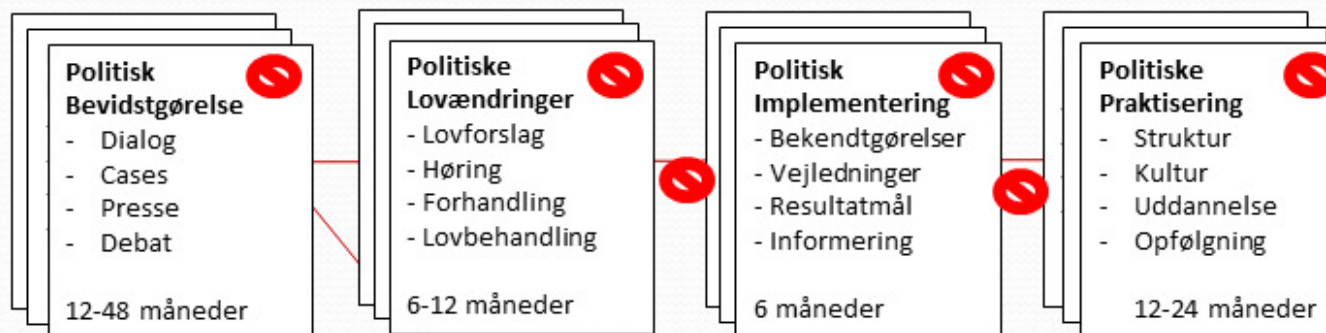

Proces analyse 'Følg barnet'

- KRITISK:** Skift mellem mange hænder skaber procestid og fejl¹³. Manglende ligestilling af alle familieformer og begge forældre har skabt tekniske lovhindringer, som giver fejl og gentagen sagsbehandling for barnet.

Politisk Proces

Kort: 6 m
Normal: 6-24 m
Lang: 5 år+

Praktisk Proces

Kort: 1 time
Normal: 6m til 2 år
Lang: Hele livet