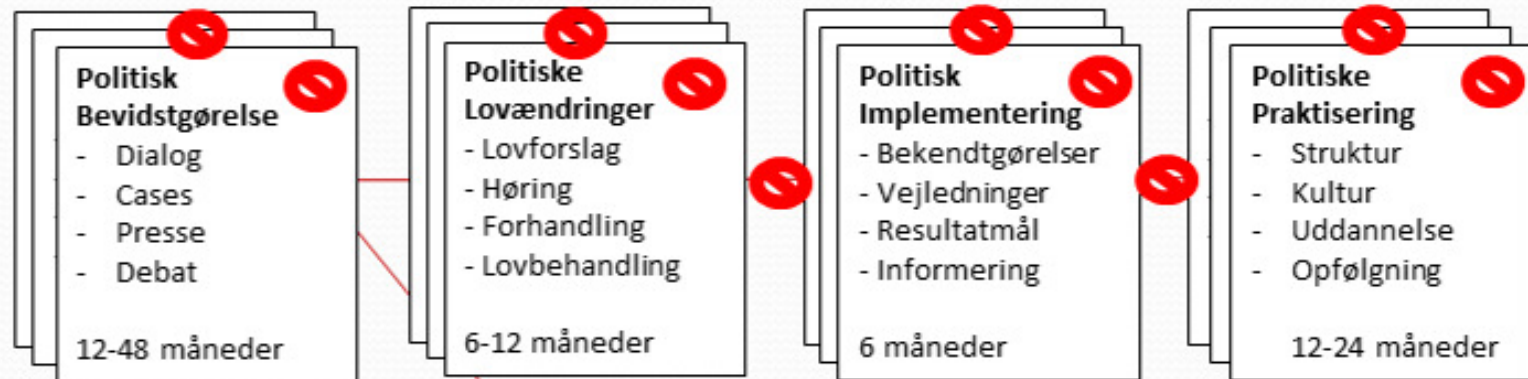

Proces analyse 'Følg barnet'

- ❗ **KRITISK:** Skift mellem mange hænder skaber procestid og fejl¹³. Manglende ligestilling af alle familieformer og begge forældre har skabt tekniske lovhindringer, som giver fejl og gentagen sagsbehandling for barnet.

Politisk Proces

Kort: 6 m
Normal: 6-24 m
Lang: 5 år+

Praktisk Proces

Kort: 1 time
Normal: 6m til 2 år
Lang: Hele livet