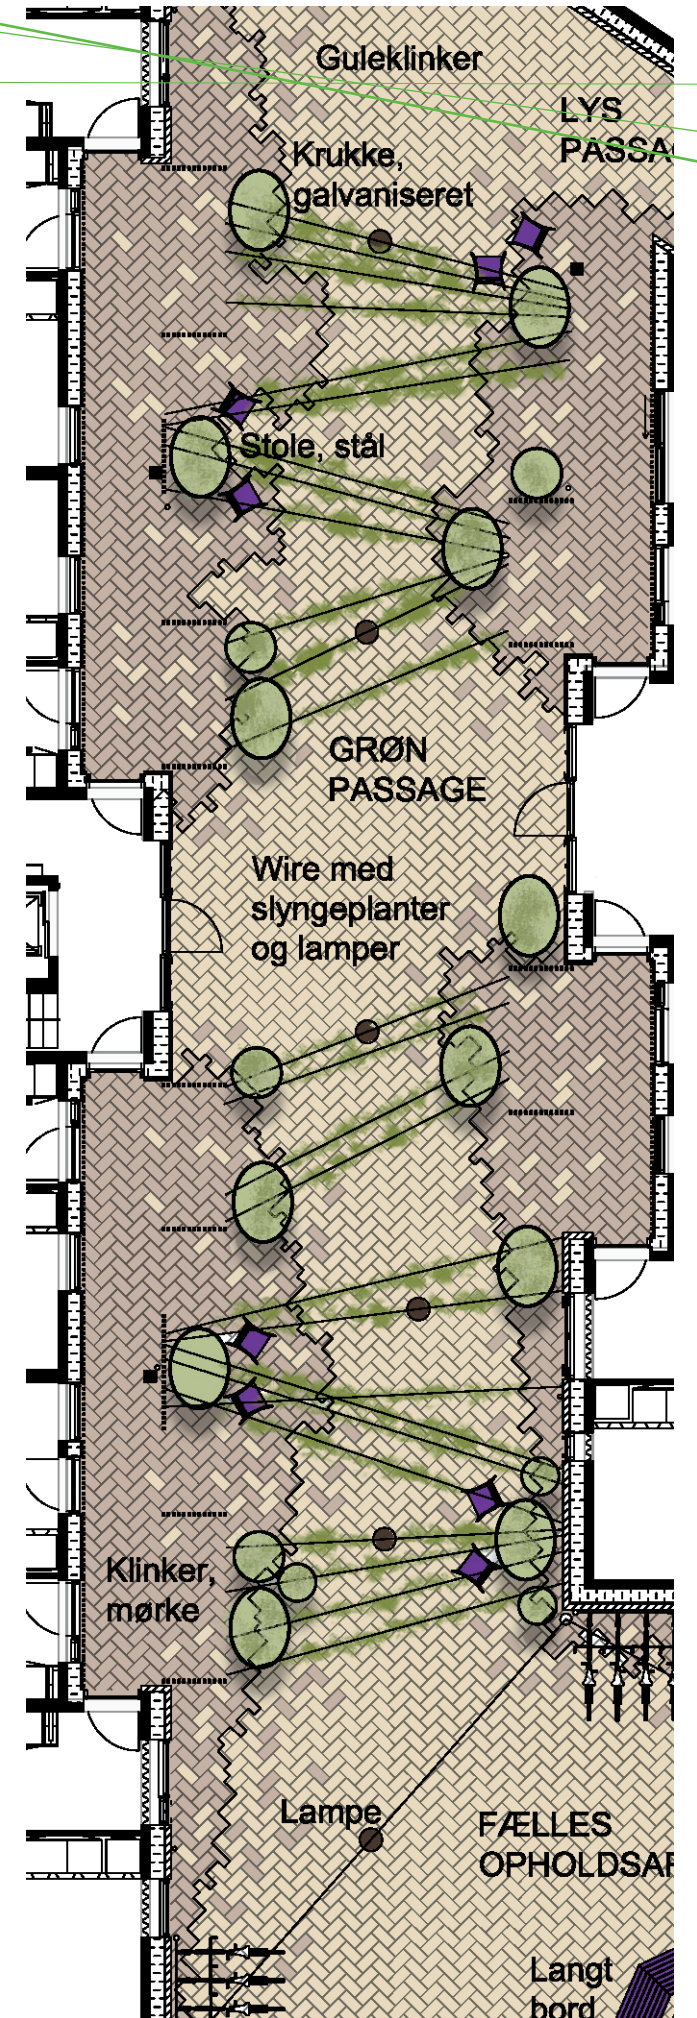

ROSENBÆK PASSAGE - VESTERBROS MODERNE BAGGAÅRD

MODERNE BAGGAÅRD

- ELEMENTER: TØJSNOR, HEGN, LØSE MØBLER, VILDE PLANTER
- STEMNING: UFORMELT + TILFÆLDIGHED

BRANDTS KLÆDEFABRIK

INSPIRATION:

- GULEKLINKER
- KLATREPLANTER
- LØSE MØBLER

PLANTEGNING

BAGGÅRDSBELÆGNING

- UFORMELT OG SKIFTENDE
- TILFÆLDIGE „LAPPER“
- TILFÆLDIGE „UKRUDT“ / PLANTER

GRØNNE TØJSNORE

- BAGGÅRDS STEMNING
- SKABER ET LAVT TAG
- KULTURELT - BLOMSTERFESTIVAL
- MODERNE
- GRØNNE PLANTER / GRØNNE LYS

GRØNNE TØJSNORE

- LODRET „TØJSNOR“
- MODERNE
- BAGGÅRDS KLATREPLANTER

BAGGÅRDS INVENTAR

- STOLE - FLYTBARE + FLEKSIBLE
- KRUKKER - GALVANISERET „VASKEBALJER“
- LAVE HEGN - TRÆLAMELLER, ENKELT

GADEBELYSNING