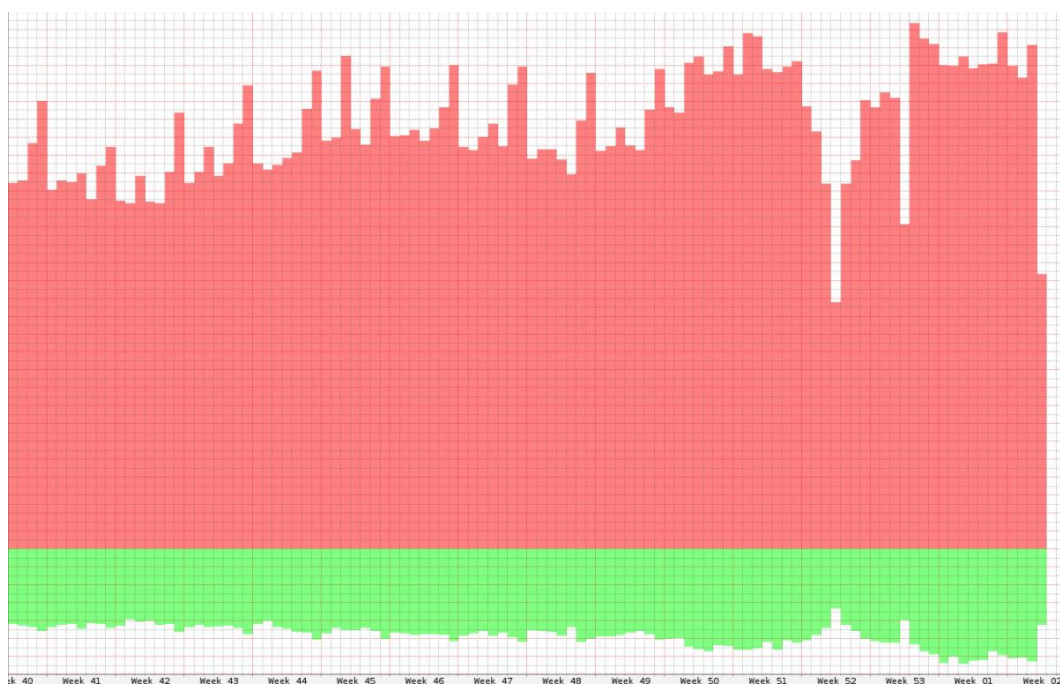

Grafisk tendensoversigt over stigningen i internettrafikken blandt Fiberbys kunder i hovedstaden fra januar 2020 til uge 2 i januar.

Trafikken omfatter mere end 20.000 husstande.

Close-up af Fiberbys internettrafik fra uge 40 i 2020 – uge 2 i 2021