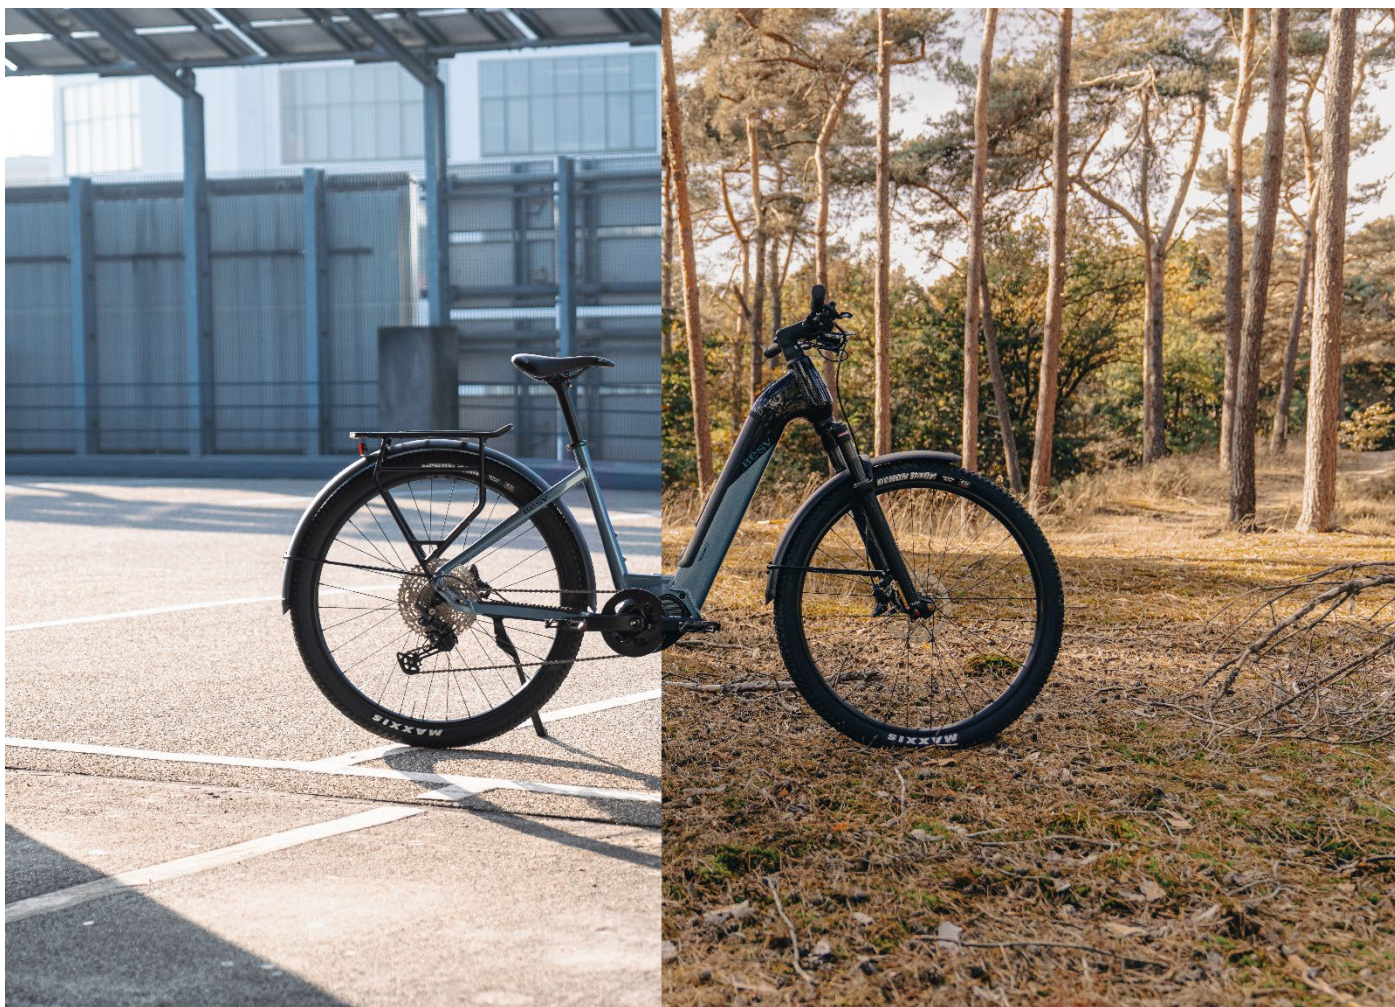

BESV - Premium holländskt elcykelmärke: Symbolen för kvalitet och innovation

Elcykeln är din mångsidiga pendlingspartner oavsett om du cyklar i stan, på landet eller i skogen. BESV specialiserar sig på elcyklar av högsta kvalitet och levererar modeller från hela spektrat: City, Urban/SUV, eMTB, Gravel och Trekking.

BESV är ett nytt elcykelmärke med stort engagemang för att leverera unika elcyklar skapade med omsorg och som uppfyller behoven hos alla slags cyklister. Med fokus på europeiskt hantverk, innovativa teknologier och passion för förstklassiga körupplevelser tillverkas cyklar av högsta kvalitet, från dynamiska elcyklar för stadsmiljö till mångsidiga trekkingmodeller, kraftfulla SUV-elcyklar, robusta gravelcyklar och adrenalinpumpande eMTB-cyklar. BESV, som erbjuder cyklar för alla typer av äventyr och transportbehov, har positionerat sig som framåtsträvande elcykeltillverkare för krävande cyklister över hela världen.

”På Witt är vi stolta över att få representera och distribuera BESV i Norden”, säger Jesper Tvilum (Product Manager E-Commute). ”Det här är elcyklar av hög kvalitet och ett otroligt brett sortiment som ger alla möjlighet till träning på alla nivåer”.

Förutom engagemanget i kvalitet och innovation satsar BESV även på hållbarhet och miljövänliga transporter. Elcyklar är en nyckelkomponent i den gröna mobilitetsrevolutionen och BESV är stolta över att bidra till att minska CO₂-utsläppen genom att erbjuda elcyklar som ett attraktivt alternativ till konventionella fordon.