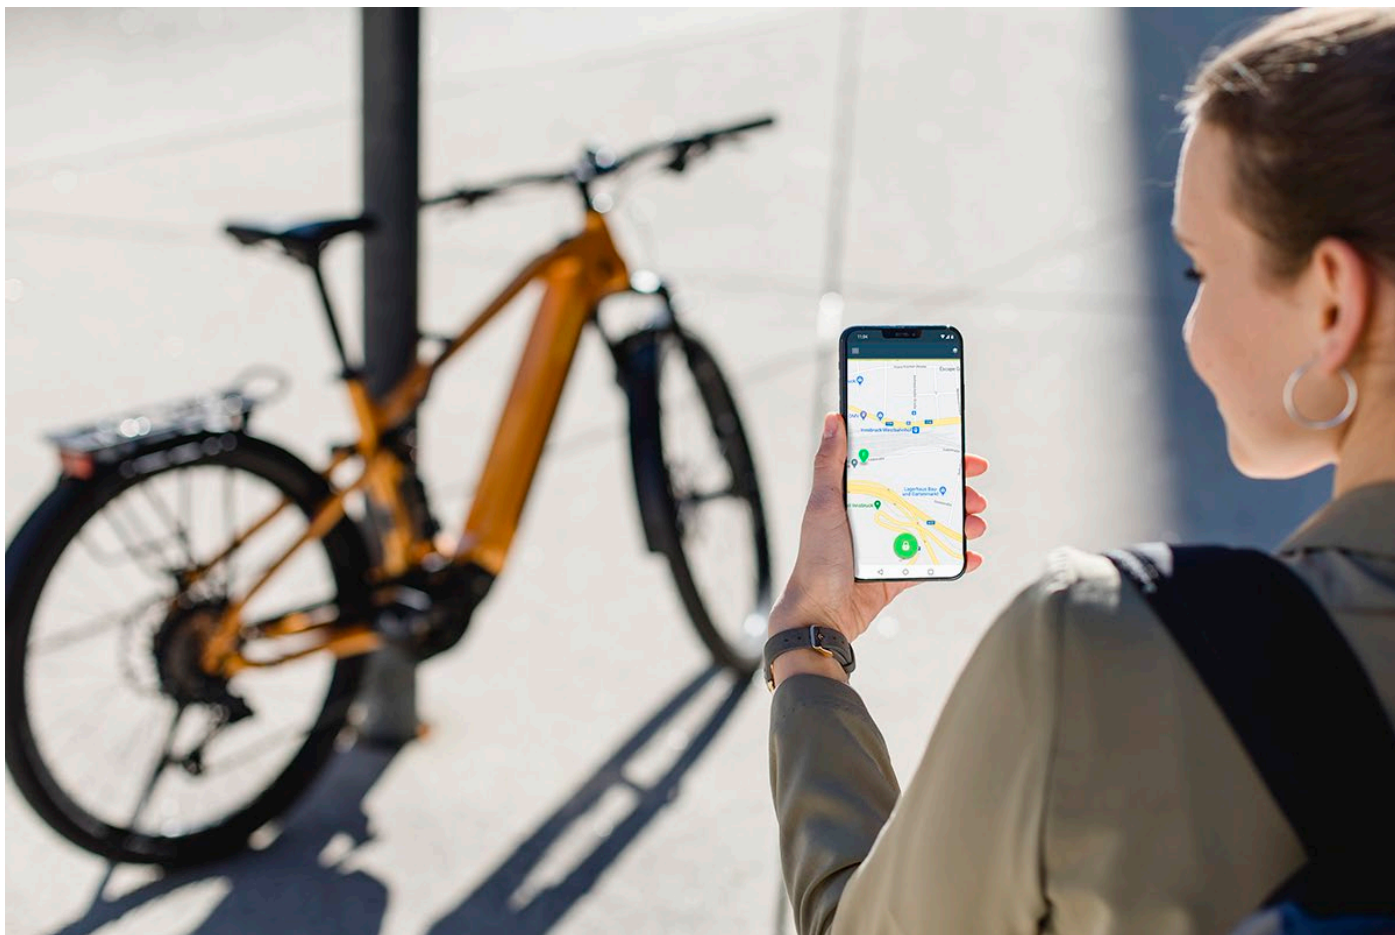

Effektiv GPS-tracker fra PowUnity hjælper stjålet cykel tilbage til sin ejer

Witt Denmark A/S kan nu dele en succeshistorie om, hvordan en BikeTrax GPS-tracker fra PowUnity hjalp en kunde med at få sin stjålne elcykel tilbage.

I forbindelse med købet af ny elcykel valgte Lotte Winter at få en BikeTrax GPS-tracker monteret med et tilhørende 12 måneders gratis abonnement. Efter udløbet af abonnementet valgte hun ikke at genaktivere den. Men da cyklen herefter blev stjålet, kontaktede Lotte cykelhandleren i desperation og spurgte, om der var en mulighed for at genaktivere trackeren.

Abonnementet blev herefter genaktiveret gratis i 5 dage, hvilket viste sig at være nok. Allerede dagen efter var der aktivitet på trackeren, og Lotte tog selv ud på adressen, hvorefter hun kontaktede politiet. Med hjælp fra politiet fik Lotte sin elcykel tilbage i god behold. Hun har efterfølgende købt nye låse og fået den tilset af cykelhandleren.

BikeTrax passer ind i motorrummet på din elcykel - skjult for cykeltyven, og drives direkte fra batteriet. Gennem appen fortæller BikeTrax, om din elcykel holder stille eller er i bevægelse. Den angiver meget præcis cyklens position (5 m) og i realtid. Din GPS-tracker og tyveribeskyttelse tilgås med et hurtigt "swipe" på telefonen.