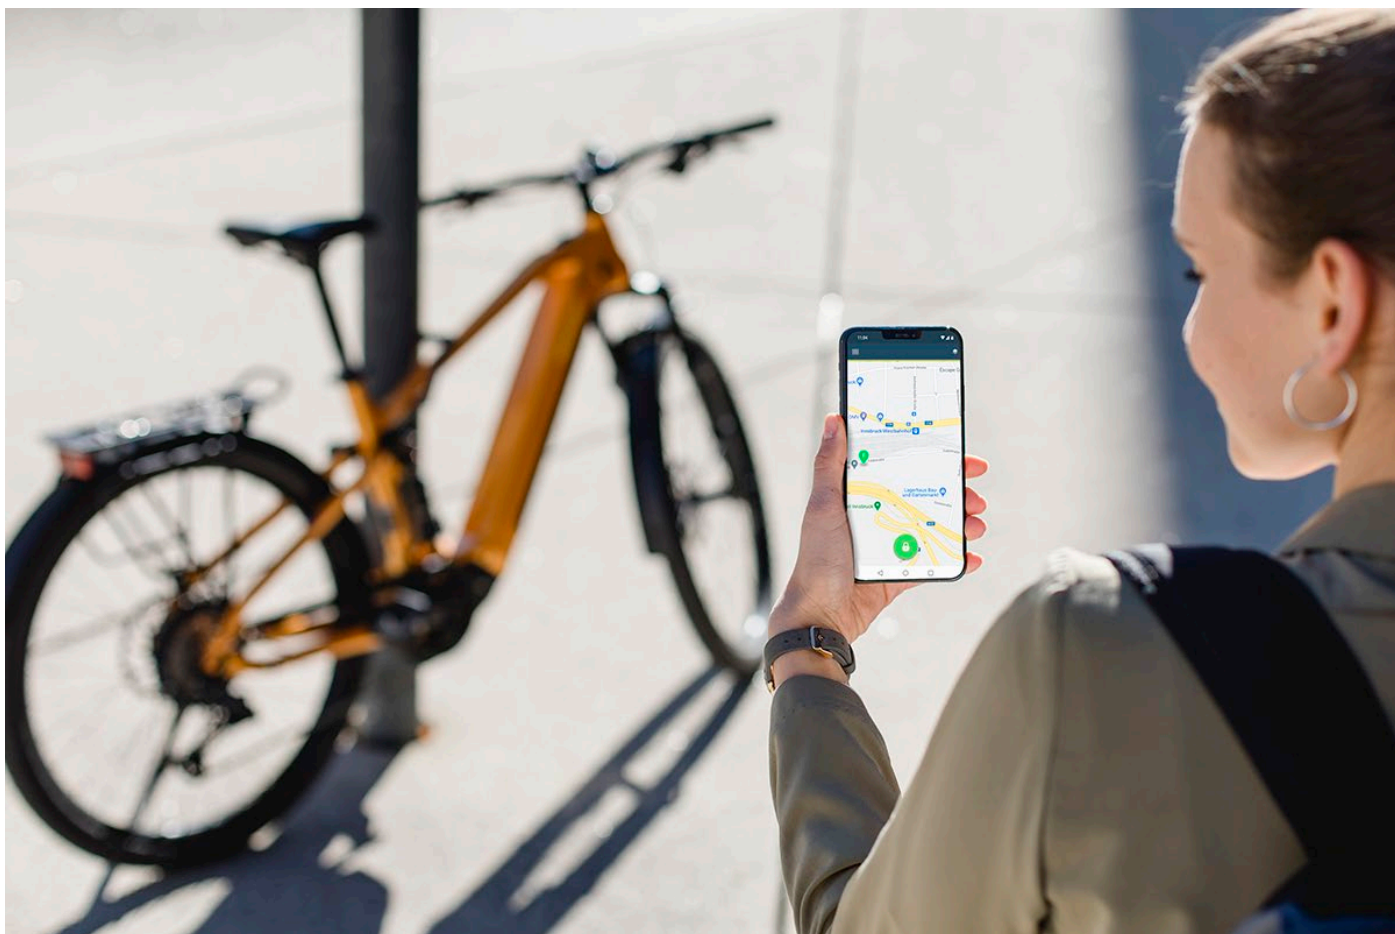

## Effektiv GPS-tracker från PowUnity hjälper stulen cykel tillbaka till ägaren

***Nu kan Witt Denmark A/S dela en framgångssaga om hur en BikeTrax GPS-tracker från PowUnity hjälpte en kund att få tillbaka sin stulna elcykel.***

I samband med köpet av en ny elcykel valde Lotte Winter att montera på en BikeTrax GPS-tracker med tillhörande 12 månaders gratisabonnemang. Efter att abonnemanget gått ut valde hon att inte förnya det. Men när cykeln sedan blev stulen kontaktade Lotte i desperation cykelhandlaren och frågade om det gick att återaktivera trackern.

Abonnemanget återaktiverades gratis i 5 dagar, vilket visade sig vara tillräckligt. Redan nästa dag visade trackern aktivitet och Lotte åkte själv ut till adressen, varefter hon kontaktade polisen. Med hjälp av polisen fick Lotte tillbaka sin elcykel välbehållen. Hon har i efterhand köpt nya lås och låtit besiktiga den hos cykelhandlaren.

## Prisbelönta, innovativa GPS-stöldskydd från PowUnity

BikeTrax passar i motorrummet på din elcykel – dold för cykeltjuven och drivs direkt via batteriet. Genom appen berättar BikeTrax om din elcykel står stilla eller rör sig. Den indikerar cykelns position mycket exakt (5 m) och i realtid. Du kan se GPS-trackern och stöldskyddet med ett snabbt "svajp" på telefonen.