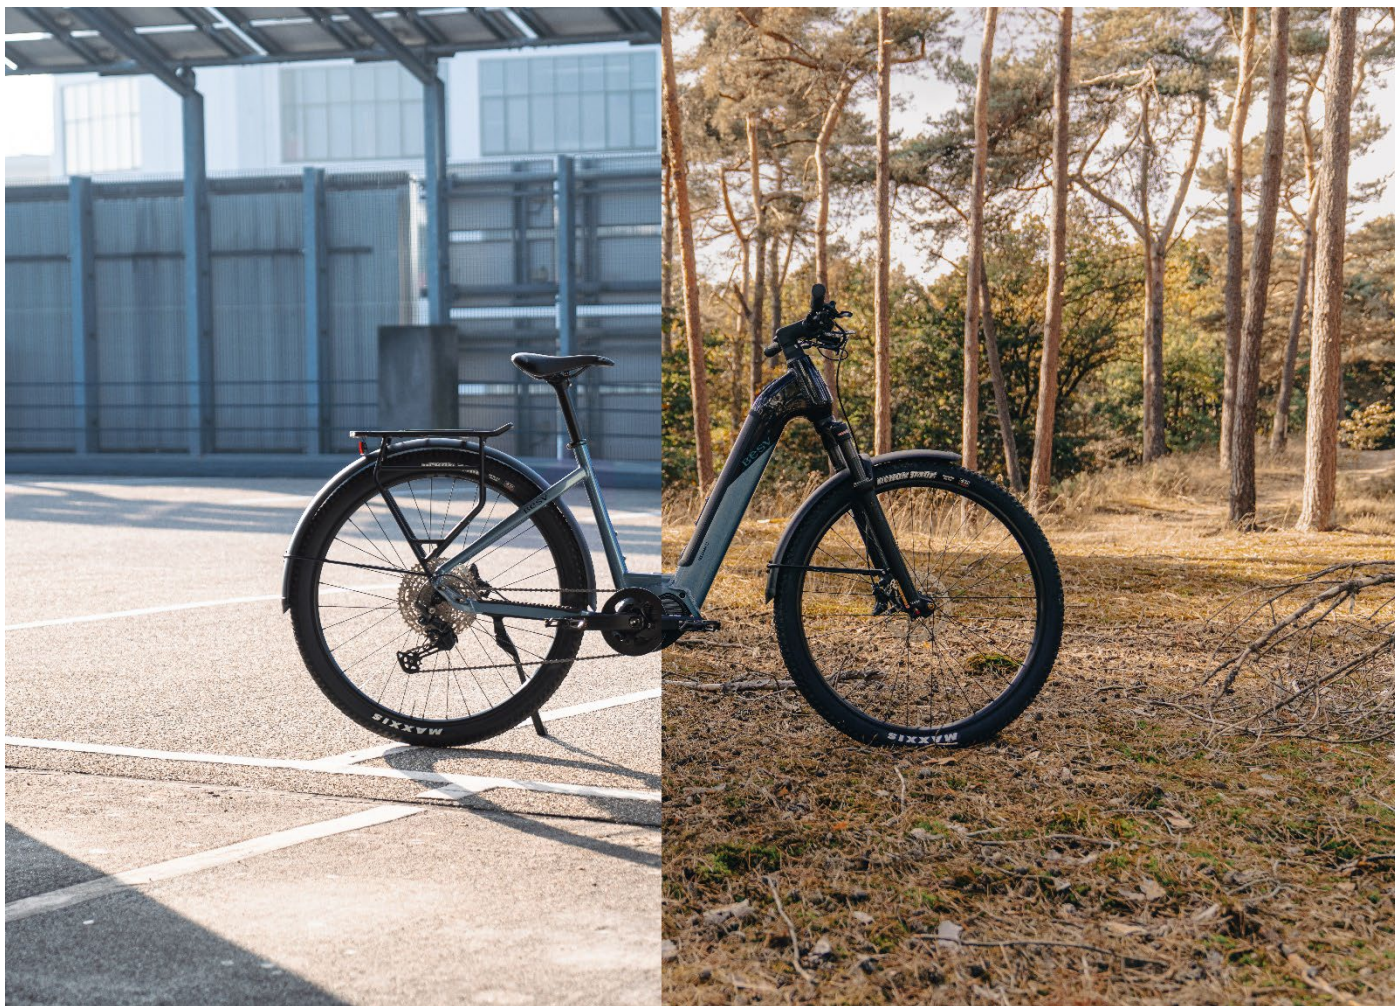

BESV – Førsteklasses elsykkelmerke fra Nederland: Innbegrepet på kvalitet og innovasjon

Elsykkelen er din allsidige pendler-partner, hva enten du kjører i byen, på landet eller i skogen. BESV spesialiserer seg på elsykler av høyeste kvalitet og leverer modeller fra hele spektret; City, Urban/SUV, eMTB, Gravel og Trekking.

BESV er et nytt elsykkelmerke med stor dedikasjon til levering av enestående elsykler, skapt med omhu og som oppfyller behovene hos alle typer syklist. Med fokus på europeisk håndverk, innovative teknologier og lidenskap for førsteklasses kjøreopplevelser, produseres sykler av høyeste kvalitet; fra dynamiske by-elsykler til allsidige trekking-modeller, kraftfulle SUV-elsykler, kraftige gravel-sykler og adrenalinpumpende eMTB-er. BESV, som tilbyr sykler til alle typer eventyr og transportbehov, har posisjonert seg som en fremadstormende elsykkelprodusent for krevende syklist over hele verden.

«Hos Witt er vi stolte av å kunne representere og distribuere BESV i Norden», sier Jesper Tvillum (Product Manager E-Commute). «Det er snakk om kvalitets-elsykler og et utrolig bredt sortiment, som gir alle mulighet for mosjon på alle nivåer».

I tillegg til engasjementet når det gjelder kvalitet og innovasjon, er BESV også forpliktet til bærekraft og miljøvennlig transport. Elsykler er en nøkkelkomponent i den grønne mobilitetsrevolusjonen, og BESV er stolt av å bidra til reduksjon av CO₂-utslipp ved å tilby elsykler som et attraktivt alternativ til konvensjonelle kjøretøy.