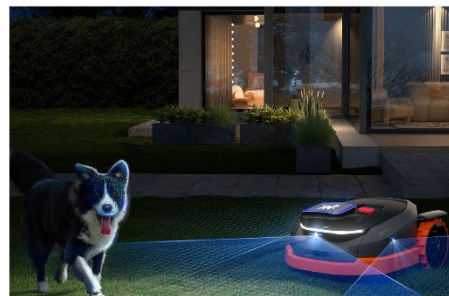

Möt Segway Navimow X3-serien – innovativ teknik för din gräsmatta

Nyligen presenterade Segway Navimow sitt senaste flaggskepp på CES 2025 i Las Vegas, nämligen framtidens robotgräsklippare, den helt nya premium-modellen **Segway Navimow X3-serien**, som kommer på marknaden till våren 2025 och är konstruerad för att underhålla upp till 10 000 m² stora gräsmattor med oöverträffad effektivitet och utökad funktionalitet — perfekt för husägare, oavsett trädgårdens storlek eller komplexitet.

Segway Navimow X3-serien är skapad för att erövra stora gräsmattor med dubbelt så hög hastighet

Segway Navimow X3-serien omdefinierar effektivitet med innovativa förbättringar som inkluderar en större klippbredd och ökad klipp hastighet för snabbare och mer exakt underhåll av olika storlekar på gräsmattor – upp till 10 000 m². Dessa avancerade funktioner gör det möjligt för X3-serien att täcka 5 000 m² på endast 24 timmar, vilket stödjer en bättre skötselrutin av gräsmattan med möjlighet att klippa två gånger i veckan eller mer för optimala resultat.

Avancerad EFLS 3.0 navigation för att klara utmanande terräng

X3-serien, drivs av Segway Navimows egenutvecklade EFLS 3.0 - förbättrande RTK-täckning, vSLAM (Visual Simultaneous Localization and Mapping) och VIO (Visual Inertial Odometry) teknologier, levererar överlägsen stabilitet och precision, även i utmanande signalmiljöer och komplexa landskap som det t ex kan vara i trädäckta områden, trädgårdar på fram- och baksidan och smala stigar.

Baserat på den uppgraderade 300-graders kameran med vidvinkelobjektiv och AI-förbättrade algoritmer, erbjuder Segway Navimow X3-serien också förbättrad VisionFence-teknologi, som utvidgar gräsklipparens synfält, möjliggör effektiv AI-driven ruttplanering och tillförlitligt undvikande av hinder.